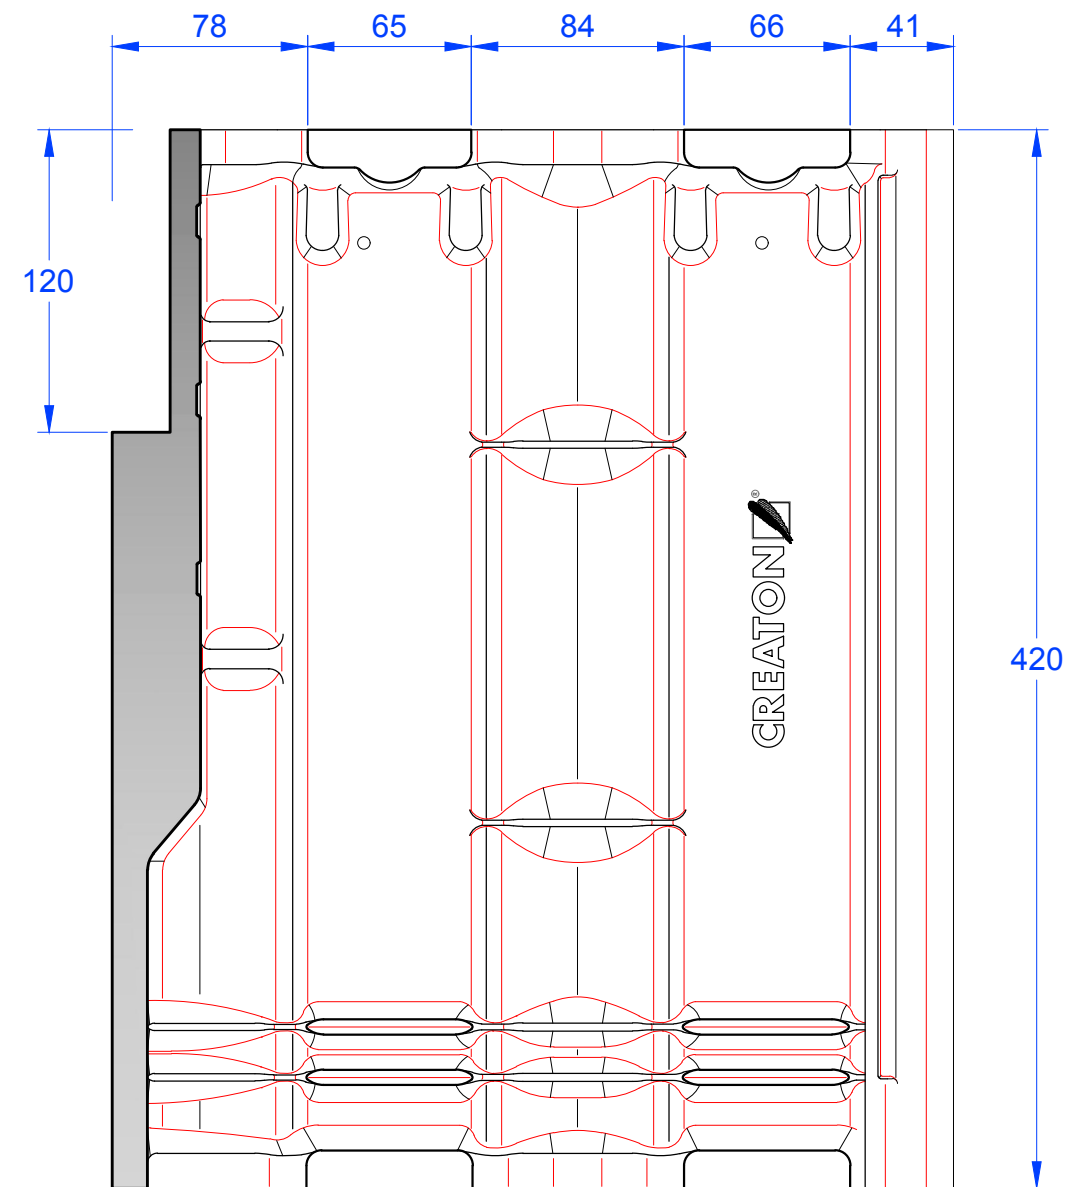

Schnitt A-A

Schnitt B-B

<p>MAßSTAB: 1:3 bei DIN-A3</p>	<p><b>CREATON</b> </p> <p>NATÜRLICH "TONANGEBEND"</p>
<p>Änderungen vorbehalten</p>	
<p>STAND: 05.08.2016 Rs</p>	<p>PRODUKT: "HEIDELBERG" Ortgangstein Rechts, Ausstich 120mm</p>
<p>Maßangaben können aufgrund von Schwund-Toleranzen variieren</p>	