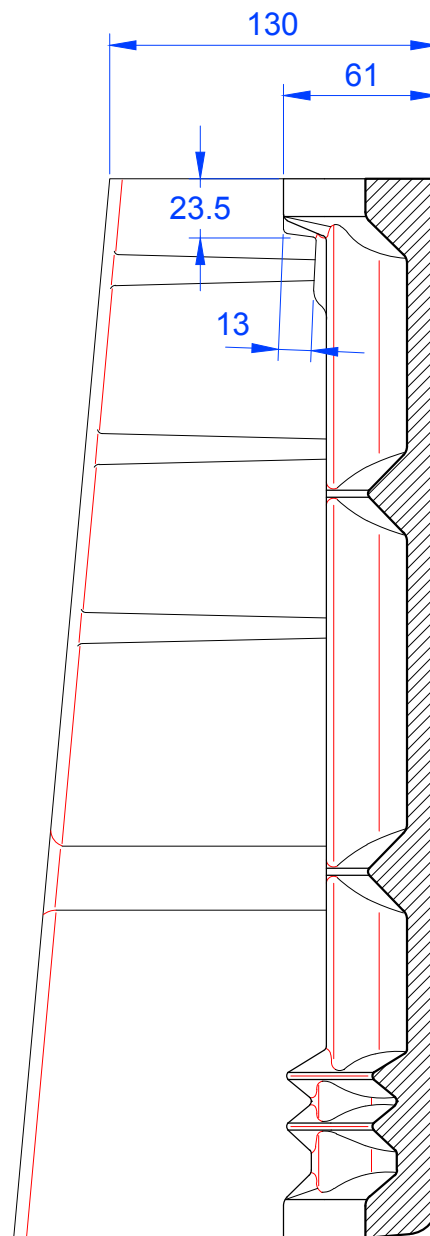

Schnitt A-A

Schnitt B-B

<p>MAßSTAB: 1:3 bei DIN-A3</p>	<p><b>CREATON</b> </p> <p>NATÜRLICH "TONANGEBEND"</p>
<p>Änderungen vorbehalten</p>	
<p>STAND: 05.08.2016 Rs</p>	<p>PRODUKT: "HEIDELBERG" Ortgangstein Rechts, Ausstich 120mm</p>
<p>Maßangaben können aufgrund von Schwund-Toleranzen variieren</p>	