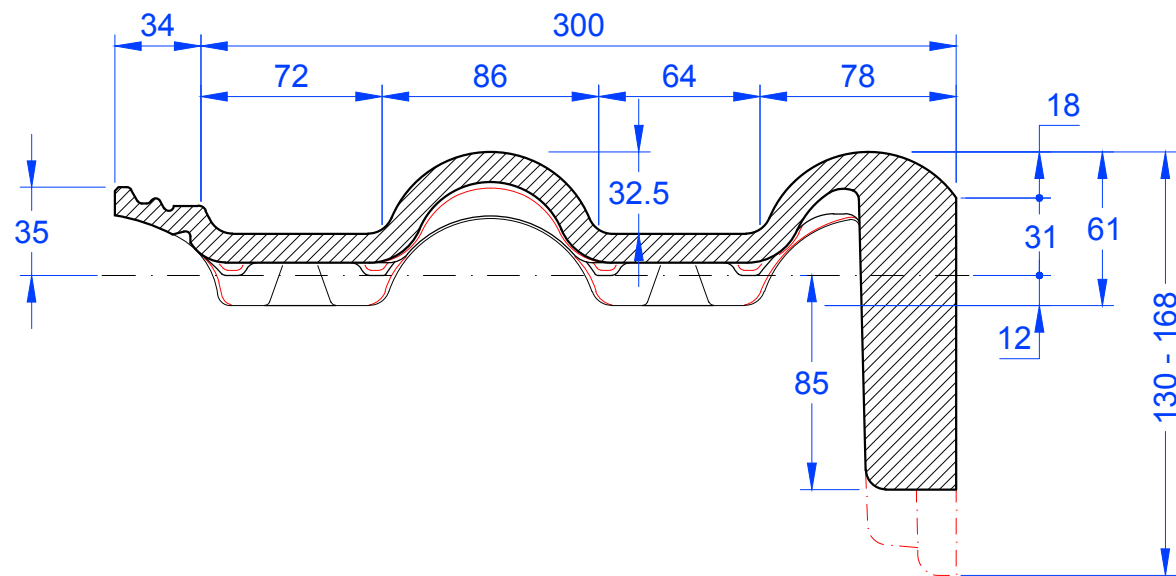

Schnitt A-A

Schnitt B-B

<p>MAßSTAB: 1:3 bei DIN-A3</p>	<p><b>CREATON</b> </p> <p>NATÜRLICH "TONANGEBEND"</p>
<p>Änderungen vorbehalten</p>	
<p>STAND: 05.08.2016 Rs</p>	<p>PRODUKT: "HEIDELBERG" Ortgangstein Rechts, Ausstich 120mm</p>
<p>Maßangaben können aufgrund von Schwund-Toleranzen variieren</p>	