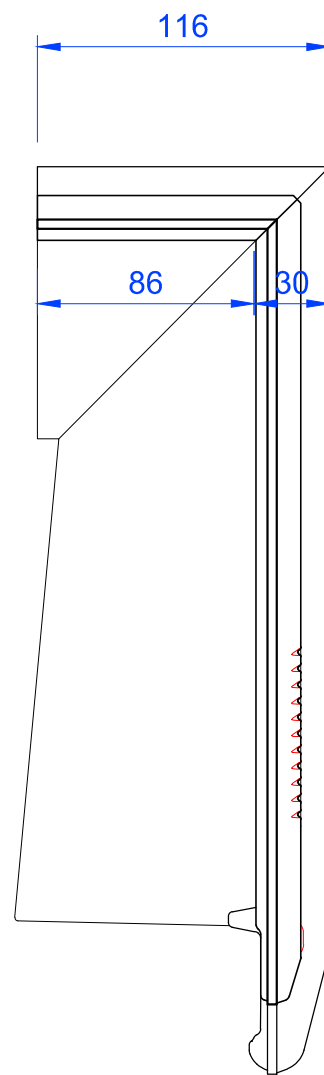

Schnitt A-A

Ansicht von links

MAßSTAB: 1:3 bei DIN-A3	
Änderungen vorbehalten	
STAND: 25.05.2015 Rs	PRODUKT: "MIKADO" PULTZIEGEL mit Ortgang Rechts
Maßangaben können aufgrund keramischer Toleranzen variieren	