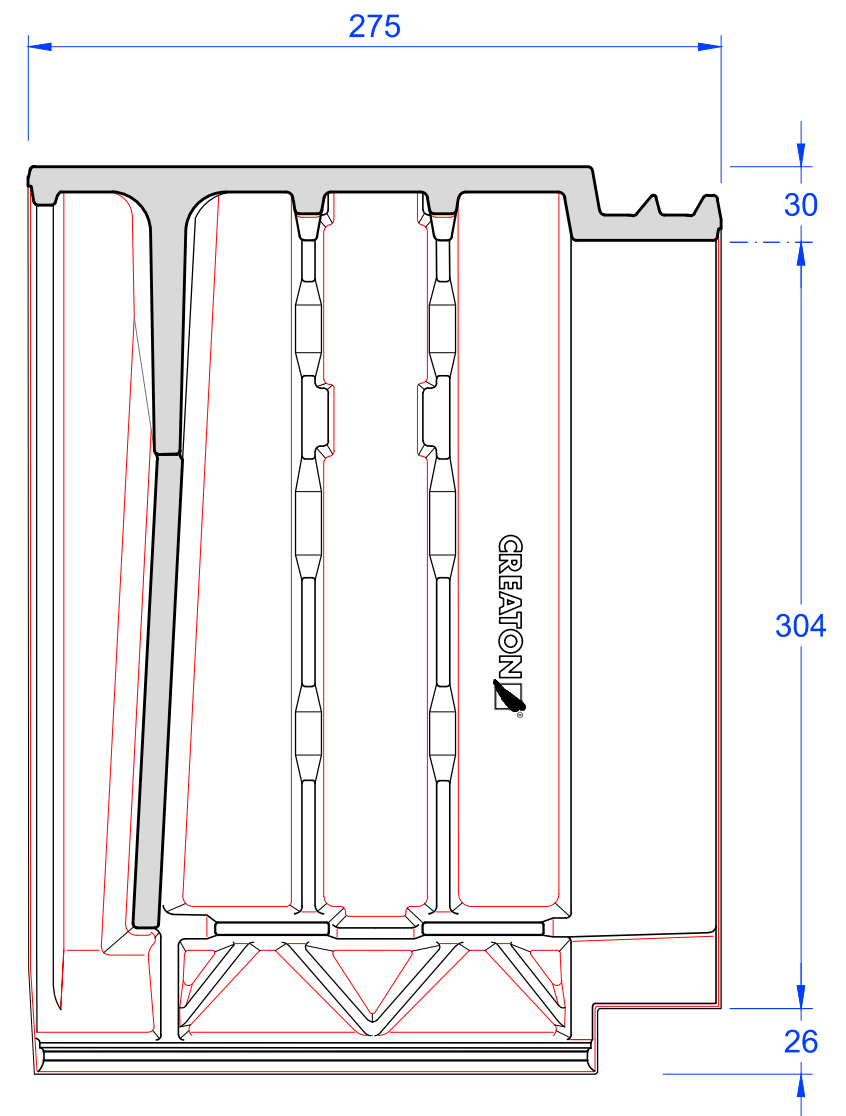

Schnitt A-A

Ansicht von links

MAßSTAB: 1:3 bei DIN-A3	
Änderungen vorbehalten	
STAND: 25.05.2015 Rs	PRODUKT: "MIKADO" PULTZIEGEL mit Ortgang Rechts
Maßangaben können aufgrund keramischer Toleranzen variieren	