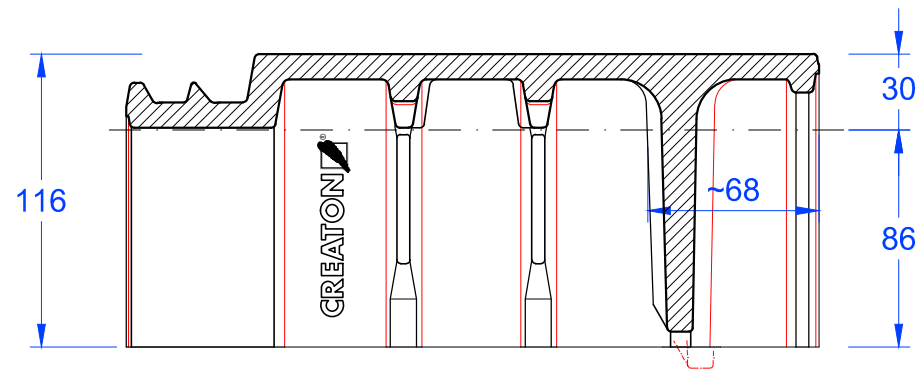

Schnitt A-A

Ansicht von links

MAßSTAB: 1:3 bei DIN-A3	
Änderungen vorbehalten	
STAND: 25.05.2015 Rs	PRODUKT: "MIKADO" PULTZIEGEL mit Ortgang Rechts
Maßangaben können aufgrund keramischer Toleranzen variieren	