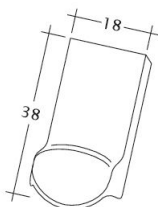

### DATI TECNICI

Grandezza (ca.)	180 x 380 x 18 mm
Larghezza di sovrapposizione max. (ca.)	180 mm
Lunghezza di sovrapposizione min. (ca.)	145 mm
Lunghezza di sovrapposizione al m (ca.)	155 mm
Lunghezza di sovrapposizione max. (ca.)	165 mm
Fabbisogno di tegole al m. (ca.)	36 pezzi/m <sup>2</sup>
Peso per pezzo (ca.)	2.5 kg/pezzo
Peso al m <sup>2</sup> (ca.)	90 kg/m <sup>2</sup>
Peso per pallet (ca.)	925 kg
Pezzi per minipack	6 pezzi
Pezzi per pallet	360 pezzi

## INFORMAZIONI TECNICHE

- Per le inclinazioni del tetto standard di CREATON, fare riferimento alla lettera tipo.

Disegno SAKRAL 1-1

---

Disegno SAKRAL 1-2

---

Disegno SAKRAL FALZ

---

Disegno SAKRAL Flaechenluefter

---

Disegno SAKRAL Ger-1-1

---

Disegno SAKRAL Korb-1-1

---

Disegno SAKRAL LUEFTZ

---

Disegno SAKRAL Seg-1-1

---

Disegno SAKRAL Traufluefter

---

Disegno SAKRAL Traufziegel

---