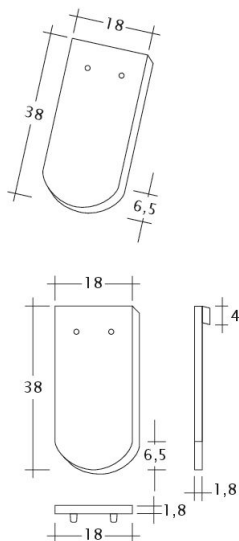

### DATI TECNICI

Grandezza (ca.)	180 x 380 x 18 mm
Larghezza di sovrapposizione max. (ca.)	180 mm
Lunghezza di sovrapposizione min. (ca.)	145 mm
Lunghezza di sovrapposizione al m (ca.)	155 mm
Lunghezza di sovrapposizione max. (ca.)	165 mm
Fabbisogno di tegole al m. (ca.)	36 pezzi/m <sup>2</sup>
Peso per pezzo (ca.)	2.5 kg/pezzo
Peso al m <sup>2</sup> (ca.)	90 kg/m <sup>2</sup>
Peso per pallet (ca.)	925 kg
Pezzi per minipack	6 pezzi
Pezzi per pallet	360 pezzi

## INFORMAZIONI TECNICHE

- Per le inclinazioni del tetto standard di CREATON, fare riferimento alla lettera tipo.

Disegno SAKRAL 1-1

---

Disegno SAKRAL 1-2

---

Disegno SAKRAL FALZ

---