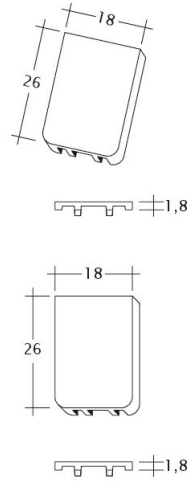

Disegno SAKRAL Traufluefter