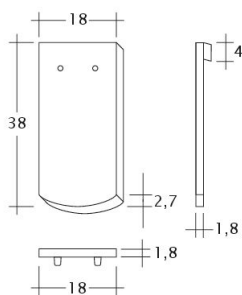

### DATI TECNICI

Grandezza (ca.)	180 x 380 x 18 mm
Larghezza di sovrapposizione max. (ca.)	180 mm
Lunghezza di sovrapposizione min. (ca.)	145 mm
Lunghezza di sovrapposizione al m (ca.)	155 mm
Lunghezza di sovrapposizione max. (ca.)	165 mm
Fabbisogno di tegole al m. (ca.)	36 pezzi/m <sup>2</sup>
Peso per pezzo (ca.)	2.5 kg/pezzo
Peso al m <sup>2</sup> (ca.)	90 kg/m <sup>2</sup>
Peso per pallet (ca.)	925 kg
Pezzi per minipack	6 pezzi
Pezzi per pallet	360 pezzi

## INFORMAZIONI TECNICHE

- Per le inclinazioni del tetto standard di CREATON, fare riferimento alla lettera tipo.

Disegno SAKRAL 1-1

---

Disegno SAKRAL 1-2

---

Disegno SAKRAL FALZ

---

Disegno SAKRAL Flaechenluefter

---

Disegno SAKRAL Ger-1-1

---

Disegno SAKRAL Korb-1-1

---

Disegno SAKRAL LUEFTZ

---

Disegno SAKRAL Seg-1-1

---

Disegno SAKRAL Traufluefter

---

Disegno SAKRAL Traufziegel

---