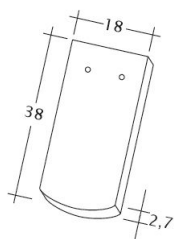

### DATI TECNICI

Grandezza (ca.)	180 x 380 x 18 mm
Larghezza di sovrapposizione max. (ca.)	180 mm
Lunghezza di sovrapposizione min. (ca.)	145 mm
Lunghezza di sovrapposizione al m (ca.)	155 mm
Lunghezza di sovrapposizione max. (ca.)	165 mm
Fabbisogno di tegole al m. (ca.)	36 pezzi/m <sup>2</sup>
Peso per pezzo (ca.)	2.5 kg/pezzo
Peso al m <sup>2</sup> (ca.)	90 kg/m <sup>2</sup>
Peso per pallet (ca.)	925 kg
Pezzi per minipack	6 pezzi
Pezzi per pallet	360 pezzi

## INFORMAZIONI TECNICHE

- Per le inclinazioni del tetto standard di CREATON, fare riferimento alla lettera tipo.

Disegno SAKRAL 1-1

---

Disegno SAKRAL 1-2

---

Disegno SAKRAL FALZ

---

Disegno SAKRAL Flaechenluefter

---

Disegno SAKRAL Ger-1-1

---

Disegno SAKRAL Korb-1-1

---

Disegno SAKRAL LUEFTZ

---

Disegno SAKRAL Seg-1-1

---

Disegno SAKRAL Traufluefter

---

Disegno SAKRAL Traufziegel

---