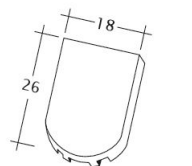

### DATI TECNICI

Grandezza (ca.)	180 x 380 x 18 mm
Larghezza di sovrapposizione max. (ca.)	180 mm
Lunghezza di sovrapposizione min. (ca.)	145 mm
Lunghezza di sovrapposizione al m (ca.)	155 mm
Lunghezza di sovrapposizione max. (ca.)	165 mm
Fabbisogno di tegole al m. (ca.)	36 pezzi/m <sup>2</sup>
Peso per pezzo (ca.)	2.5 kg/pezzo
Peso al m <sup>2</sup> (ca.)	90 kg/m <sup>2</sup>
Peso per pallet (ca.)	925 kg
Pezzi per minipack	6 pezzi
Pezzi per pallet	360 pezzi

## INFORMAZIONI TECNICHE

- Per le inclinazioni del tetto standard di CREATON, fare riferimento alla lettera tipo.

Disegno SAKRAL 1-1

---

Disegno SAKRAL 1-2

---

Disegno SAKRAL FALZ

---