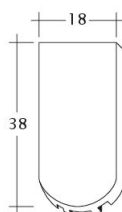

### DATI TECNICI

Grandezza (ca.)	180 x 380 x 18 mm
Larghezza di sovrapposizione max. (ca.)	180 mm
Lunghezza di sovrapposizione min. (ca.)	145 mm
Lunghezza di sovrapposizione al m (ca.)	155 mm
Lunghezza di sovrapposizione max. (ca.)	165 mm
Fabbisogno di tegole al m. (ca.)	36 pezzi/m <sup>2</sup>
Peso per pezzo (ca.)	2.5 kg/pezzo
Peso al m <sup>2</sup> (ca.)	90 kg/m <sup>2</sup>
Peso per pallet (ca.)	925 kg
Pezzi per minipack	6 pezzi
Pezzi per pallet	360 pezzi

## INFORMAZIONI TECNICHE

- Per le inclinazioni del tetto standard di CREATON, fare riferimento alla lettera tipo.

Disegno SAKRAL 1-1

---

Disegno SAKRAL 1-2

---

Disegno SAKRAL FALZ

---

Disegno SAKRAL Flaechenluefter

---

Disegno SAKRAL Ger-1-1

---

Disegno SAKRAL Korb-1-1

---

Disegno SAKRAL LUEFTZ

---