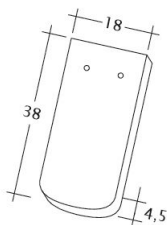

### DATI TECNICI

Grandezza (ca.)	180 x 380 x 18 mm
Larghezza di sovrapposizione max. (ca.)	180 mm
Lunghezza di sovrapposizione min. (ca.)	145 mm
Lunghezza di sovrapposizione al m (ca.)	155 mm
Lunghezza di sovrapposizione max. (ca.)	165 mm
Fabbisogno di tegole al m. (ca.)	36 pezzi/m <sup>2</sup>
Peso per pezzo (ca.)	2.5 kg/pezzo
Peso al m <sup>2</sup> (ca.)	90 kg/m <sup>2</sup>
Peso per pallet (ca.)	925 kg
Pezzi per minipack	6 pezzi
Pezzi per pallet	360 pezzi

## INFORMAZIONI TECNICHE

- Per le inclinazioni del tetto standard di CREATON, fare riferimento alla lettera tipo.

Disegno SAKRAL 1-1

---

Disegno SAKRAL 1-2

---

Disegno SAKRAL FALZ

---

Disegno SAKRAL Flaechenluefter

---

Disegno SAKRAL Ger-1-1

---

Disegno SAKRAL Korb-1-1

---

Disegno SAKRAL LUEFTZ

---

Disegno SAKRAL Seg-1-1

---

Disegno SAKRAL Traufluefter

---

Disegno SAKRAL Traufziegel

---