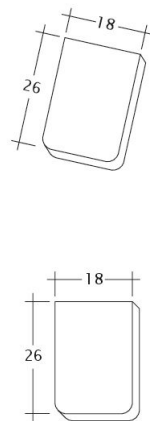

### DATI TECNICI

Grandezza (ca.)	180 x 380 x 18 mm
Larghezza di sovrapposizione max. (ca.)	180 mm
Lunghezza di sovrapposizione min. (ca.)	145 mm
Lunghezza di sovrapposizione al m (ca.)	155 mm
Lunghezza di sovrapposizione max. (ca.)	165 mm
Fabbisogno di tegole al m. (ca.)	36 pezzi/m <sup>2</sup>
Peso per pezzo (ca.)	2.5 kg/pezzo
Peso al m <sup>2</sup> (ca.)	90 kg/m <sup>2</sup>
Peso per pallet (ca.)	925 kg
Pezzi per minipack	6 pezzi
Pezzi per pallet	360 pezzi

## INFORMAZIONI TECNICHE

- Per le inclinazioni del tetto standard di CREATON, fare riferimento alla lettera tipo.

Disegno SAKRAL 1-1

---

Disegno SAKRAL 1-2

---

Disegno SAKRAL FALZ

---

Disegno SAKRAL Flaechenluefter

---

Disegno SAKRAL Ger-1-1

---

Disegno SAKRAL Korb-1-1

---

Disegno SAKRAL LUEFTZ

---

Disegno SAKRAL Seg-1-1

---

Disegno SAKRAL Traufluefter

---

Disegno SAKRAL Traufziegel

---