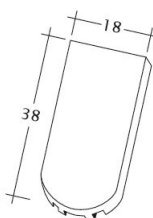

### DATI TECNICI

Grandezza (ca.)	180 x 380 x 18 mm
Larghezza di sovrapposizione max. (ca.)	180 mm
Lunghezza di sovrapposizione min. (ca.)	145 mm
Lunghezza di sovrapposizione al m (ca.)	155 mm
Lunghezza di sovrapposizione max. (ca.)	165 mm
Fabbisogno di tegole al m. (ca.)	36 pezzi/m <sup>2</sup>
Peso per pezzo (ca.)	2.5 kg/pezzo
Peso al m <sup>2</sup> (ca.)	90 kg/m <sup>2</sup>
Peso per pallet (ca.)	925 kg
Pezzi per minipack	6 pezzi
Pezzi per pallet	360 pezzi

## INFORMAZIONI TECNICHE

- Per le inclinazioni del tetto standard di CREATON, fare riferimento alla lettera tipo.

Disegno SAKRAL 1-1

---

Disegno SAKRAL 1-2

---

Disegno SAKRAL FALZ

---