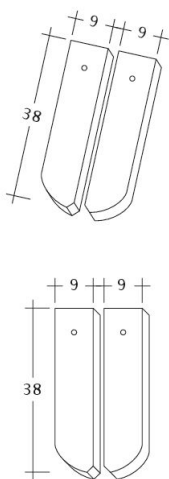

### DATI TECNICI

Grandezza (ca.)	180 x 380 x 18 mm
Larghezza di sovrapposizione max. (ca.)	180 mm
Lunghezza di sovrapposizione min. (ca.)	145 mm
Lunghezza di sovrapposizione al m (ca.)	155 mm
Lunghezza di sovrapposizione max. (ca.)	165 mm
Fabbisogno di tegole al m. (ca.)	36 pezzi/m <sup>2</sup>
Peso per pezzo (ca.)	2.5 kg/pezzo
Peso al m <sup>2</sup> (ca.)	90 kg/m <sup>2</sup>
Peso per pallet (ca.)	925 kg
Pezzi per minipack	6 pezzi
Pezzi per pallet	360 pezzi

## INFORMAZIONI TECNICHE

- Per le inclinazioni del tetto standard di CREATON, fare riferimento alla lettera tipo.

Disegno SAKRAL 1-1

---

Disegno SAKRAL 1-2

---

Disegno SAKRAL FALZ

---

Disegno SAKRAL Flaechenluefter

---

Disegno SAKRAL Ger-1-1

---

Disegno SAKRAL Korb-1-1

---

Disegno SAKRAL LUEFTZ

---