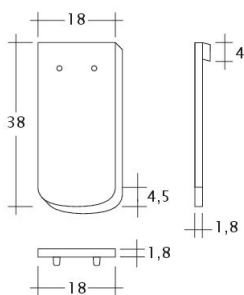

### DATI TECNICI

Grandezza (ca.)	180 x 380 x 18 mm
Larghezza di sovrapposizione max. (ca.)	180 mm
Lunghezza di sovrapposizione min. (ca.)	145 mm
Lunghezza di sovrapposizione al m (ca.)	155 mm
Lunghezza di sovrapposizione max. (ca.)	165 mm
Fabbisogno di tegole al m. (ca.)	36 pezzi/m <sup>2</sup>
Peso per pezzo (ca.)	2.5 kg/pezzo
Peso al m <sup>2</sup> (ca.)	90 kg/m <sup>2</sup>
Peso per pallet (ca.)	925 kg
Pezzi per minipack	6 pezzi
Pezzi per pallet	360 pezzi

## INFORMAZIONI TECNICHE

- Per le inclinazioni del tetto standard di CREATON, fare riferimento alla lettera tipo.

Disegno SAKRAL 1-1

---

Disegno SAKRAL 1-2

---

Disegno SAKRAL FALZ

---

Disegno SAKRAL Flaechenluefter

---

Disegno SAKRAL Ger-1-1

---

Disegno SAKRAL Korb-1-1

---

Disegno SAKRAL LUEFTZ

---

Disegno SAKRAL Seg-1-1

---

Disegno SAKRAL Traufluefter

---

Disegno SAKRAL Traufziegel

---